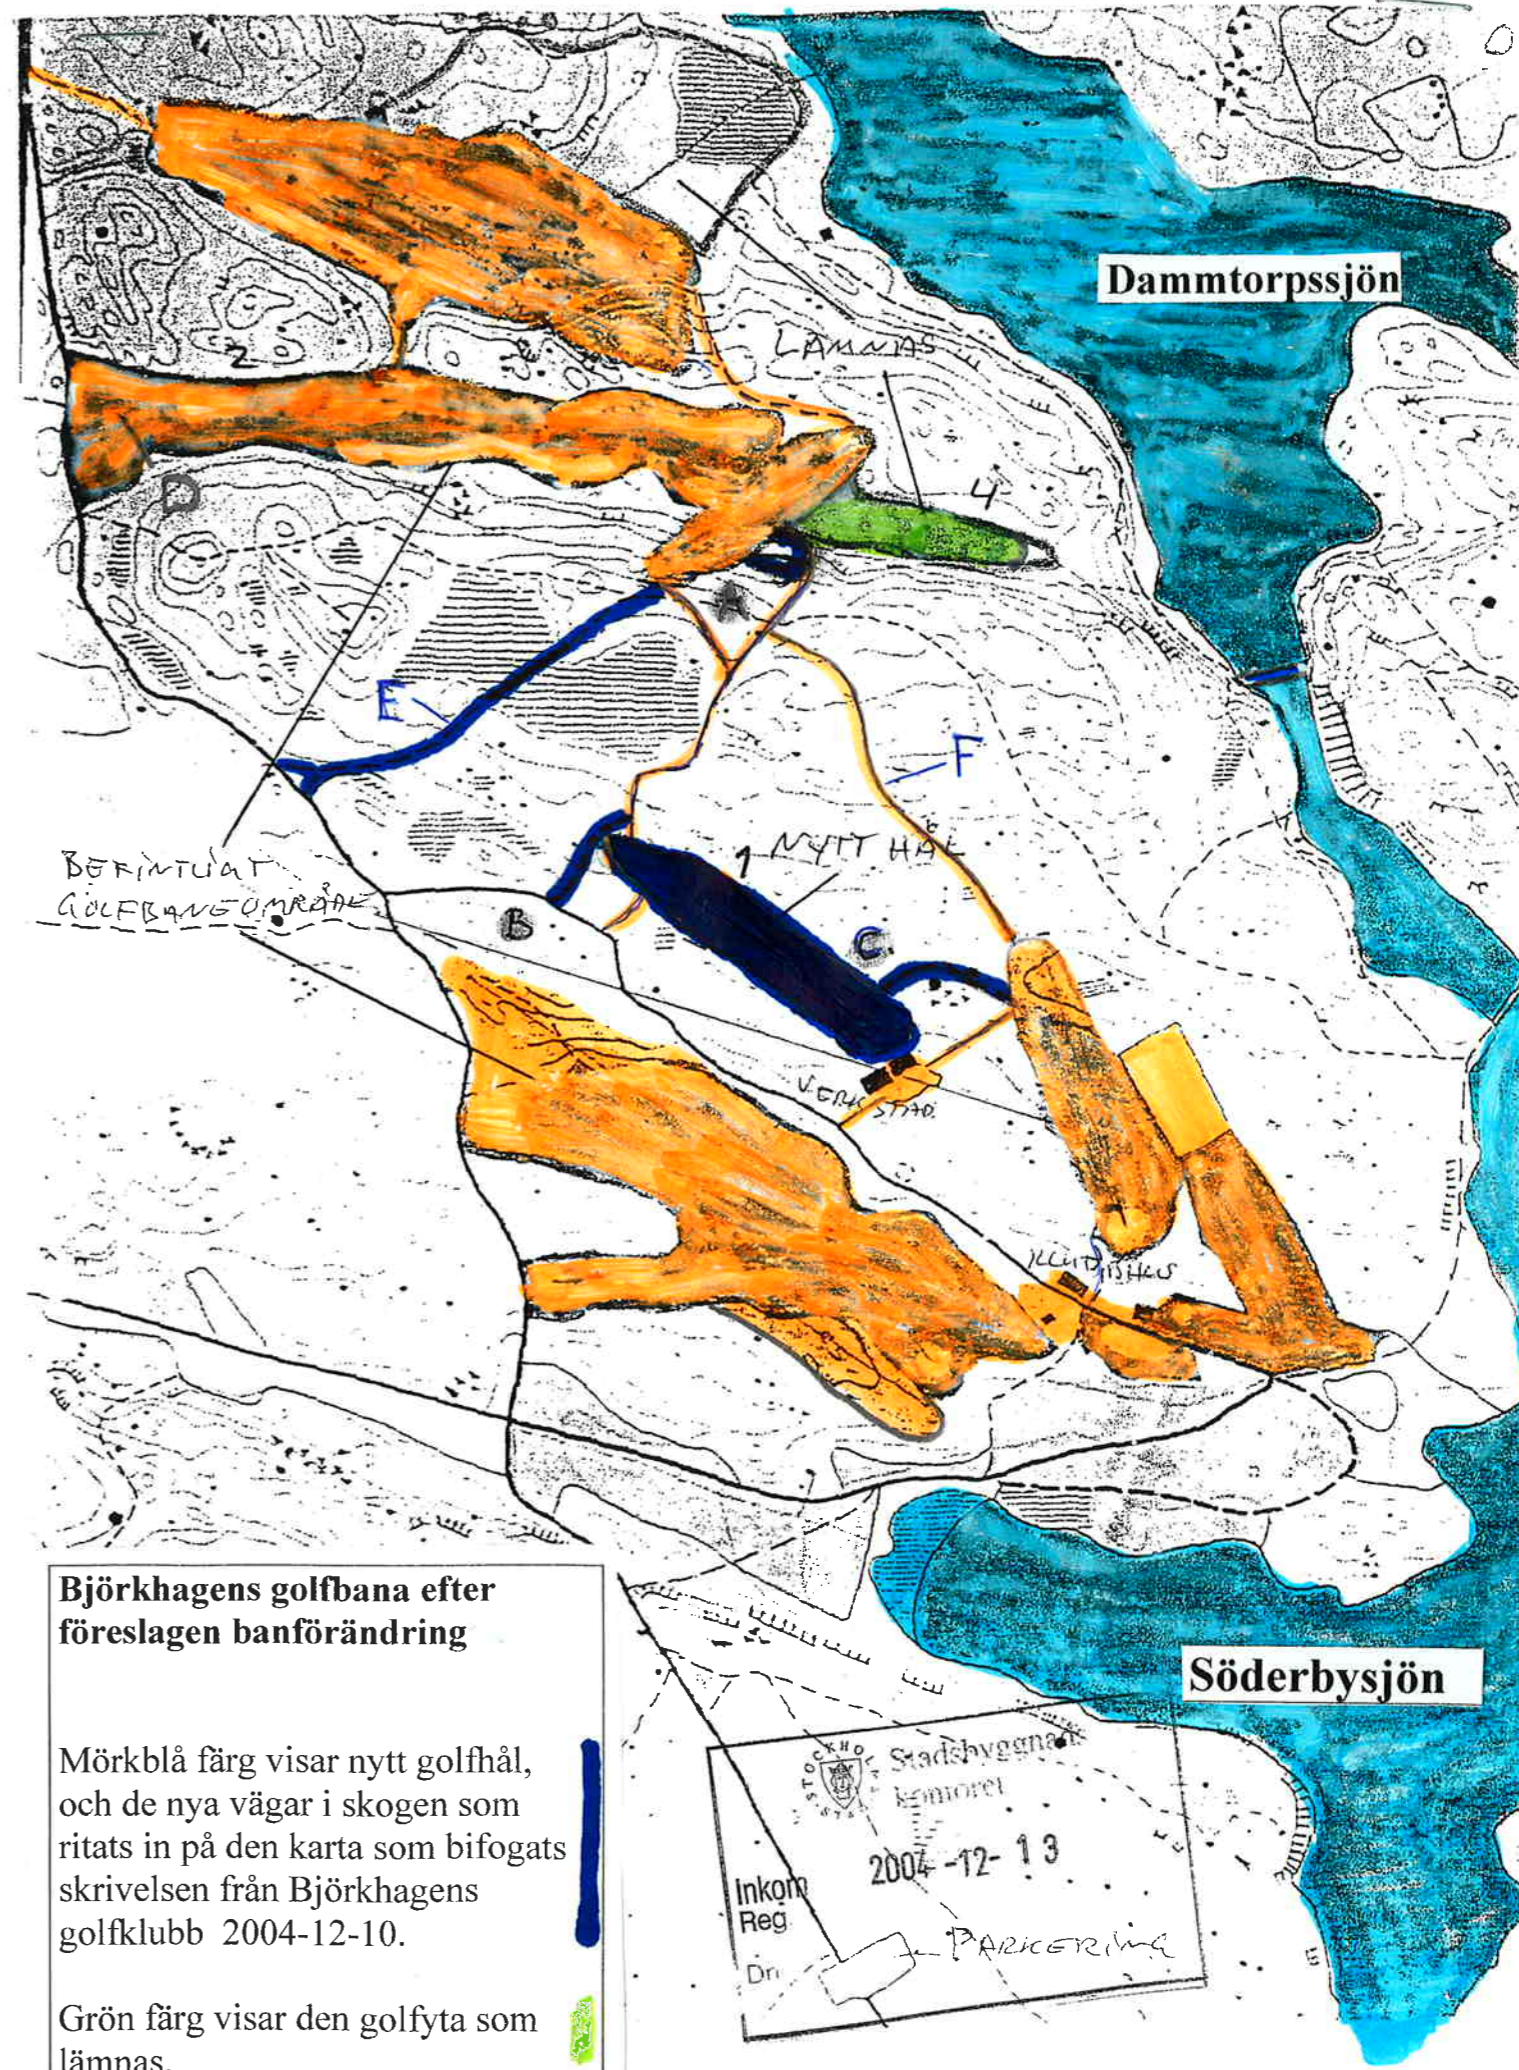

**Björkhagens golfbana idag.**

Orange färg visar befintlig golfbana, och befintliga golfvägar

**Björkhagens golfbana efter föreslagen banförändring**

Mörkblå färg visar nytt golfhål, och de nya vägar i skogen som ritats in på den karta som bifogats skrivelsen från Björkhagens golfklubb 2004-12-10.

Grön färg visar den golfyta som lämnas.