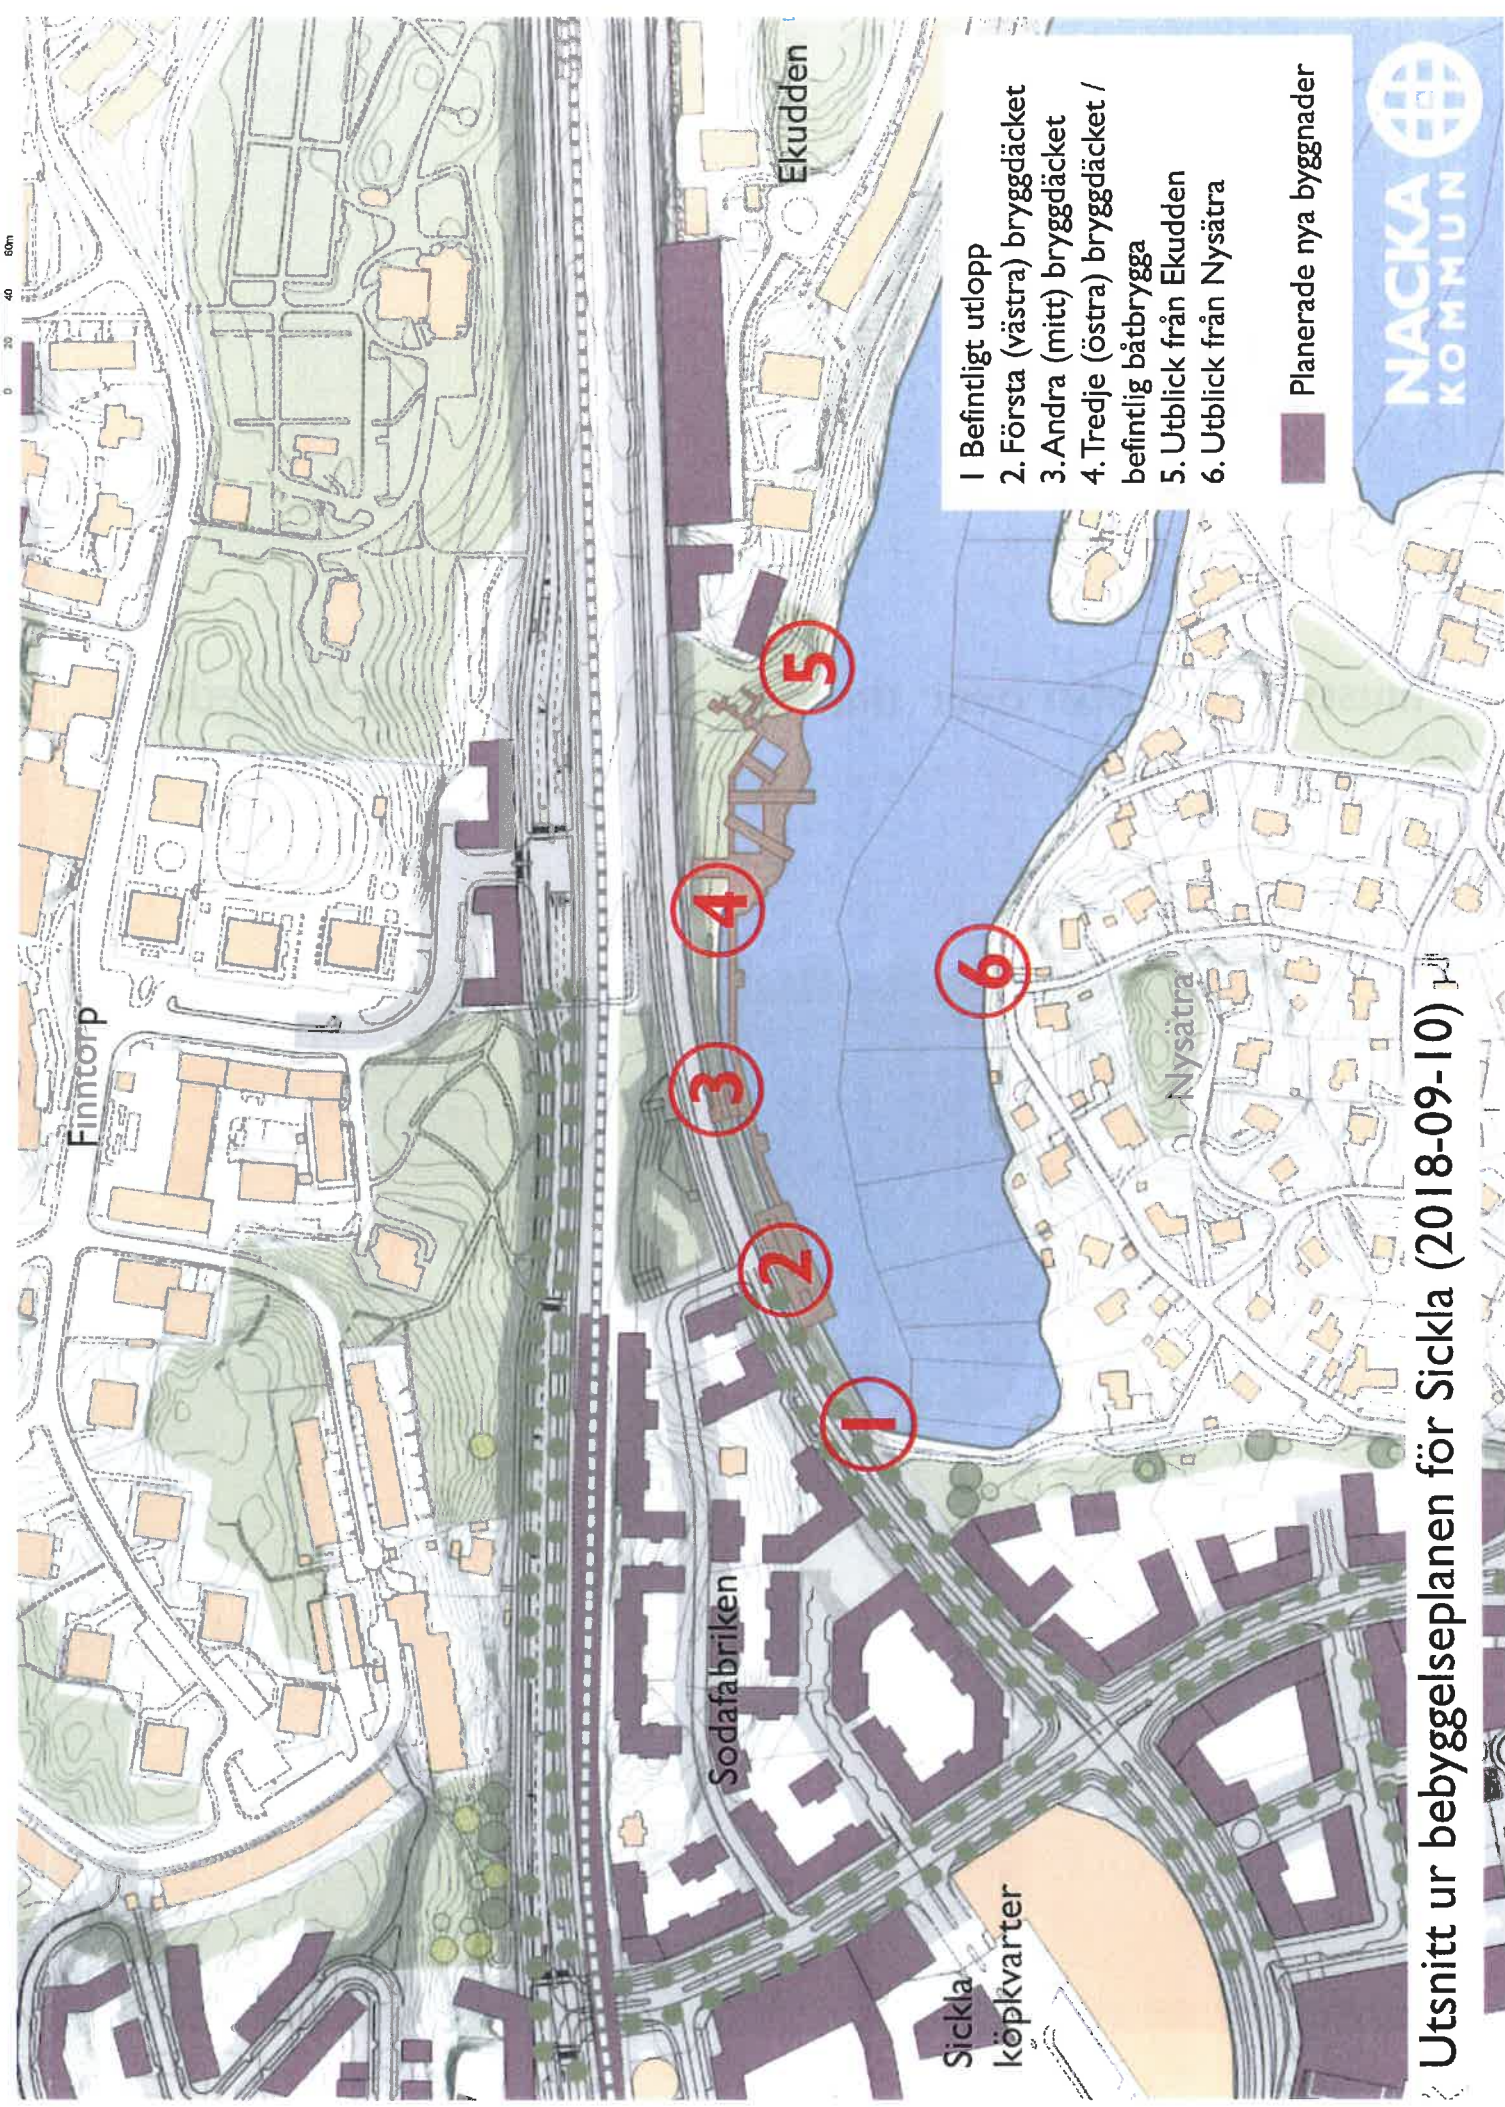

Illustration i plan över skärmbassäng (gult) och bryggdäck

ORIENTERINGSKARTA KYRKVIKEN, SYN 2018-09-18

Ortofoto 2017

- 1 Befintligt utlopp
- 2. Första (västra) bryggdäcket
- 3. Andra (mitt) bryggdäcket
- 4. Tredje (östra) bryggdäcket / befintlig båtbygga
- 5. Utblick från Ekudden
- 6. Utblick från Nysåtra

Planerade nya byggnader

Utsnitt ur bebyggelseplanen för Sickla (2018-09-10)