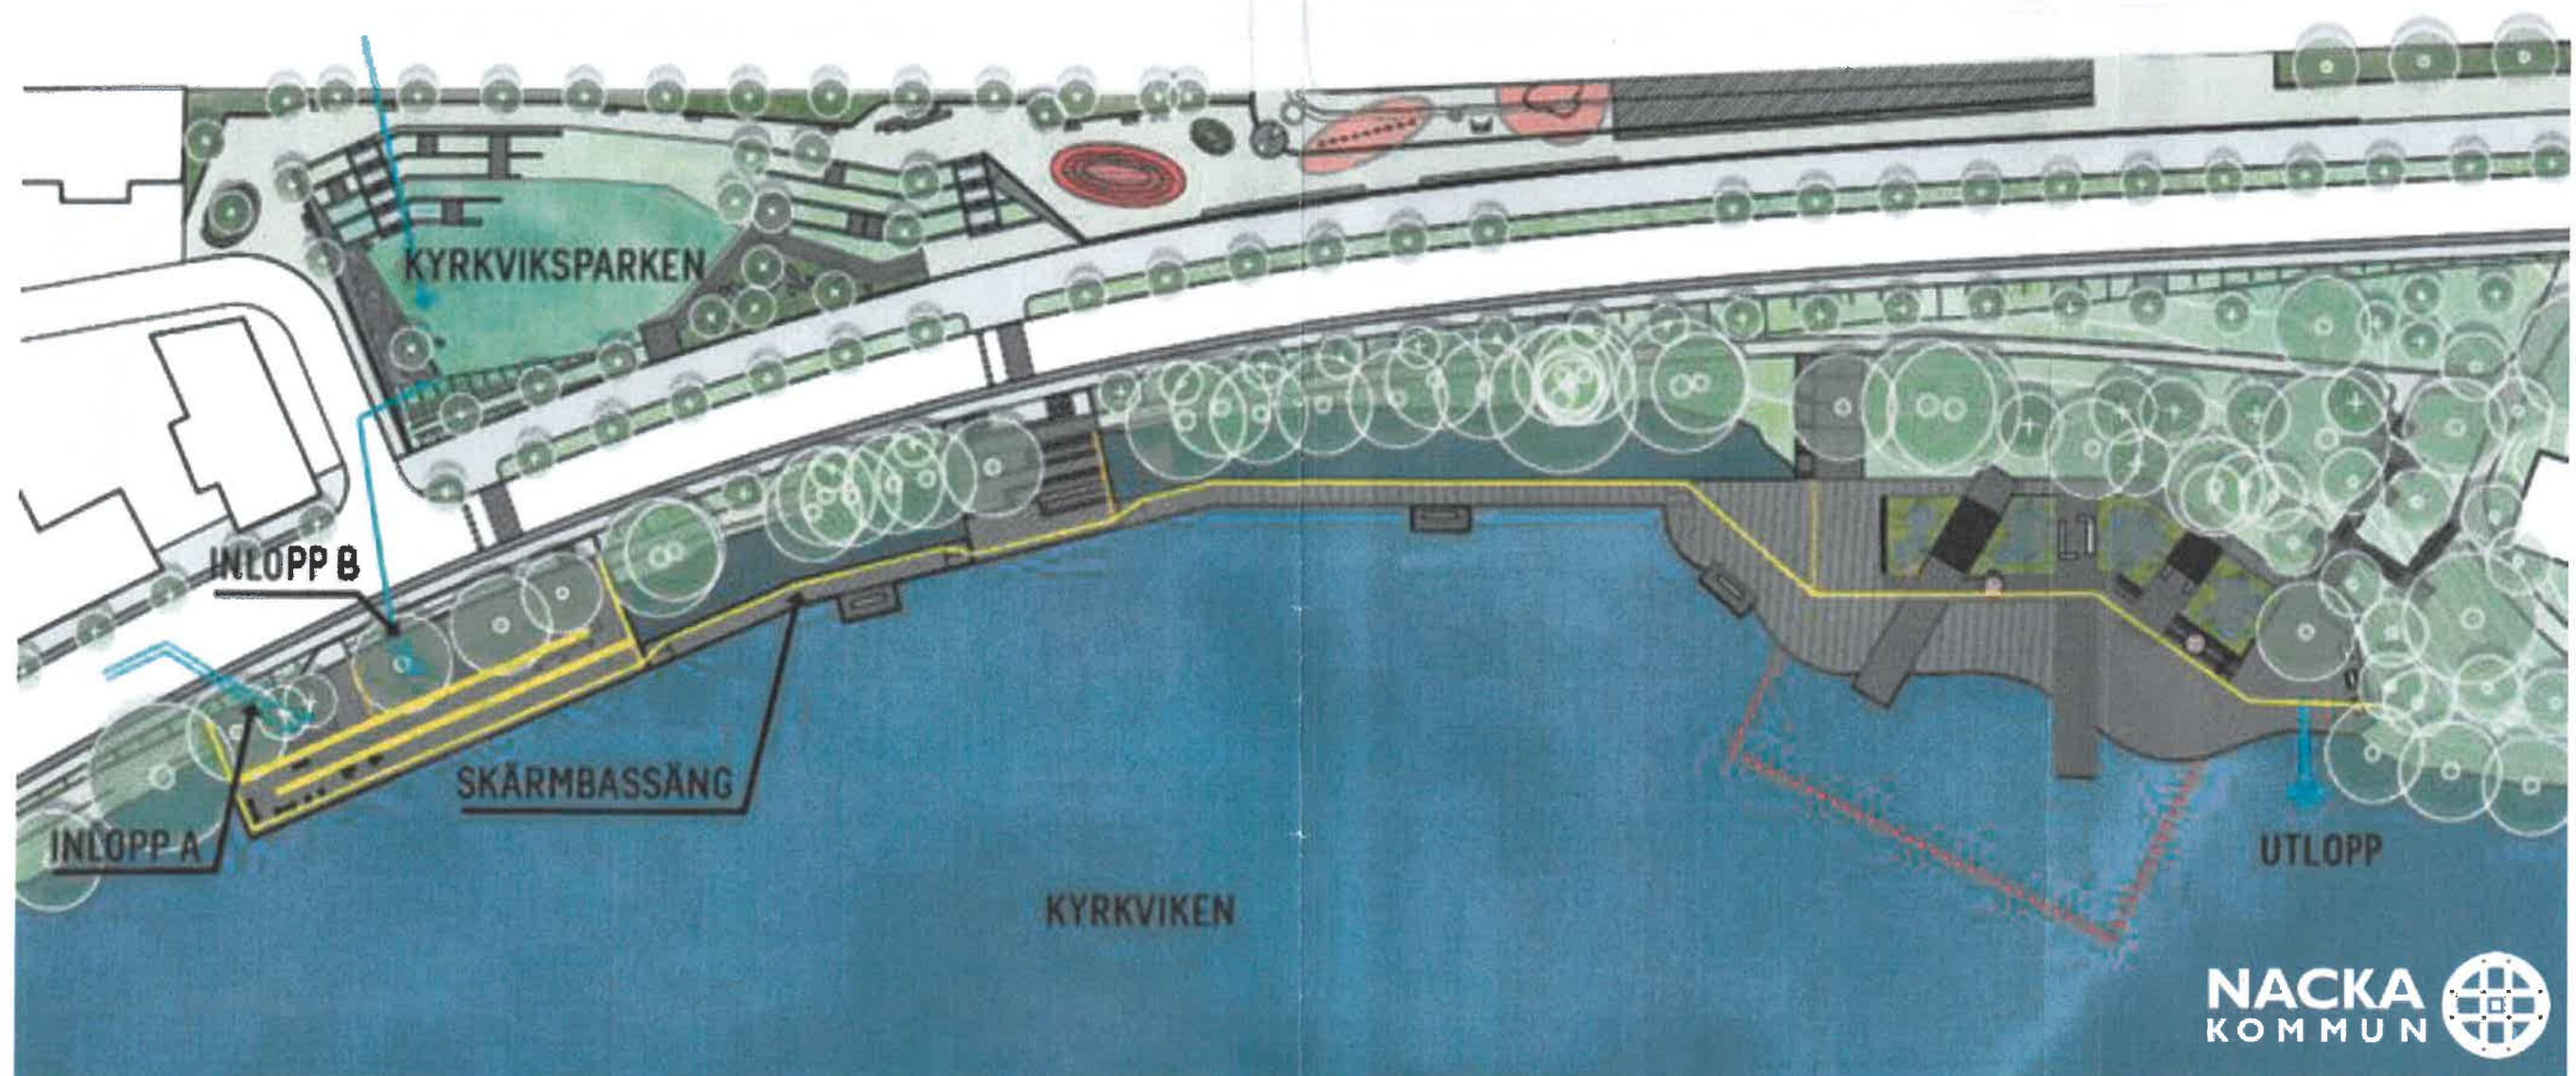

Illustration i plan över skärmbassäng (gult) och bryggdäck

ORIENTERINGSKARTA KYRKVIKEN, SYN 2018-09-18

Ortofoto 2017

- 1 Befintligt utlopp
- 2. Första (västra) bryggdäcket
- 3. Andra (mitt) bryggdäcket
- 4. Tredje (östra) bryggdäcket / befintlig båtbygga
- 5. Utblick från Ekudden
- 6. Utblick från Nysåtra

Planerade nya byggnader

Utsnitt ur bebyggelseplanen för Sickla (2018-09-10)