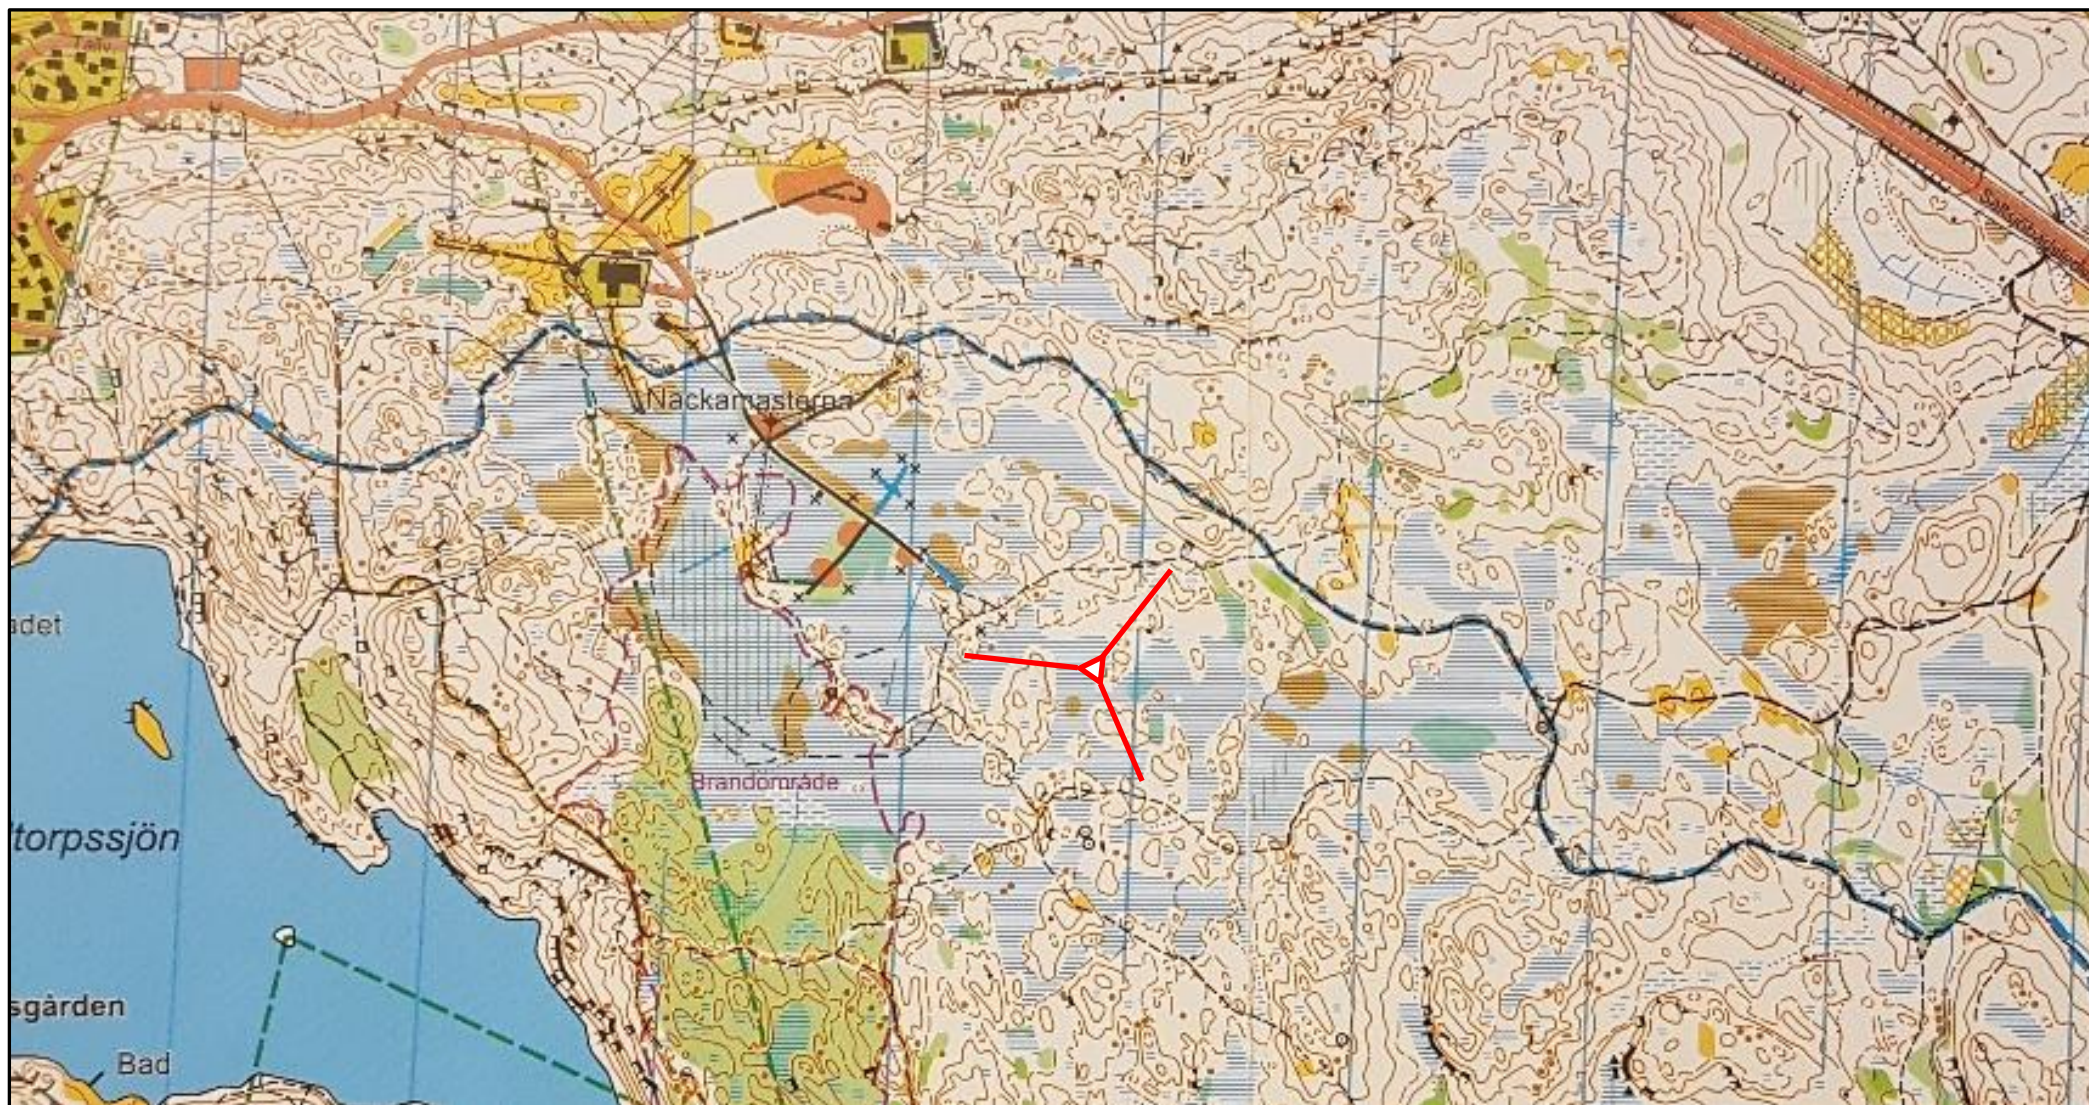

Bilaga

MASTPLACERING:	X: 6577154 RT90	Y: 1635417 RT90	BAUER MEDIA AB – NACKA
 MEDIA GROUP	Byggherre: Bauer Media AB Box 34108 100 26 Stockholm		SITUATIONSPLAN SKALA 1:15000